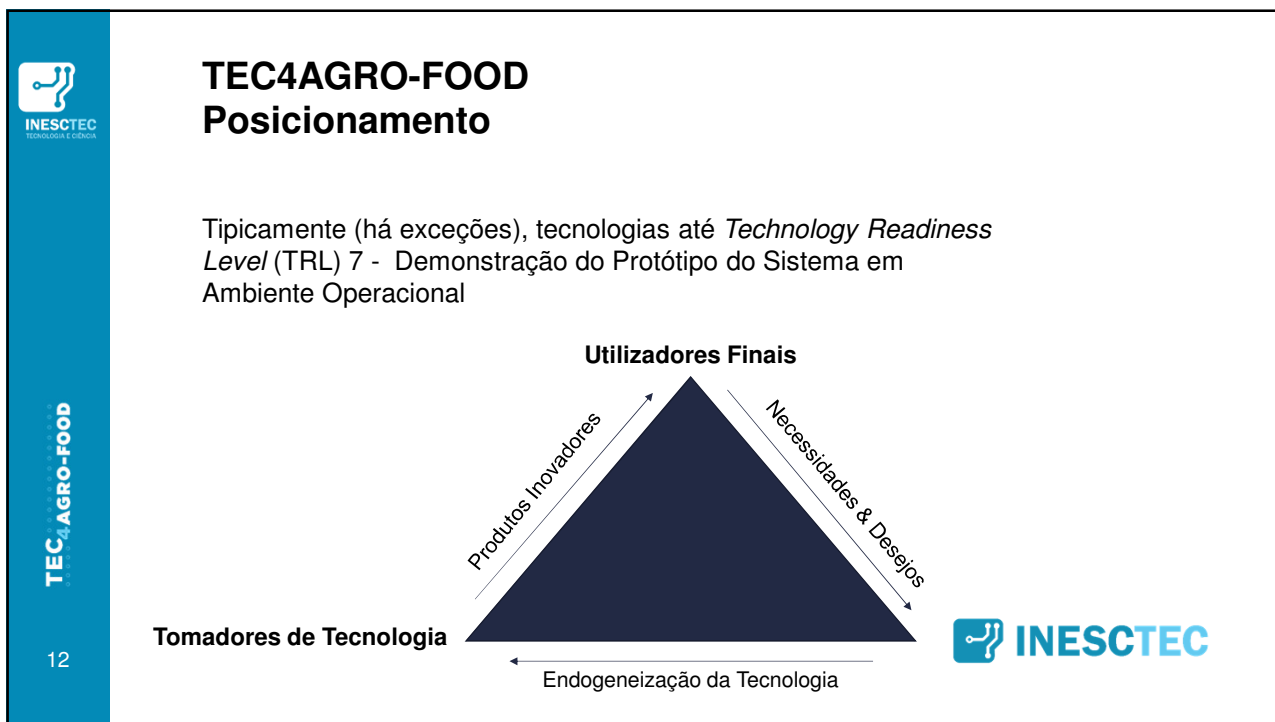

TEC₄AGRO-FOOD

8

Participar no desenvolvimento de soluções globais

TEC^{HNOLOGY}₄SEA	TEC^{HNOLOGY}₄HEALTH	<p>Produção de conhecimento</p> <hr/> <p>Investigação aplicada</p> <hr/> <p>Desenvolvimento</p> <hr/> <p>Transferência de tecnologia</p>
TEC^{HNOLOGY}₄ENERGY	TEC^{HNOLOGY}₄AGRO-FOOD	
TEC^{HNOLOGY}₄MEDIA	TEC^{HNOLOGY}₄MANUFACTURING	

 INESC TEC
TEC₄ AGRO-FOOD

INESC TEC

TEC₄ AGRO-FOOD

9

 INESC TEC
TEC₄ AGRO-FOOD

TEC₄ AGRO-FOOD

ÁREA DE INOVAÇÃO
DO INESC TEC PARA
OS SETORES
AGRÍCOLA,
AGROALIMENTAR E
FLORESTAL

11

12

TEC4AGRO-FOOD Experiência - Setor Agrícola

RoMoVi - Robot Modular e Cooperativo para Vinhas de encosta

Plataforma Robótica simultaneamente de baixo custo e extremamente modular e versátil para poder integrar os mais diversos tipos de *payload*, tanto sensores como atuadores.