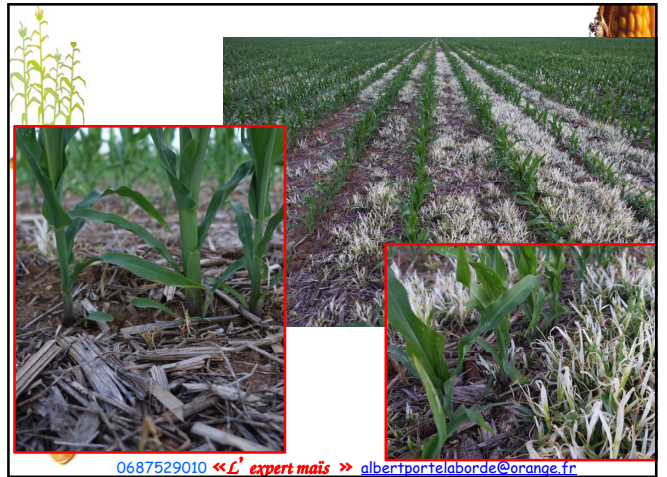

0687529010 «L' expert maïs » albertportelaborde@orange.fr