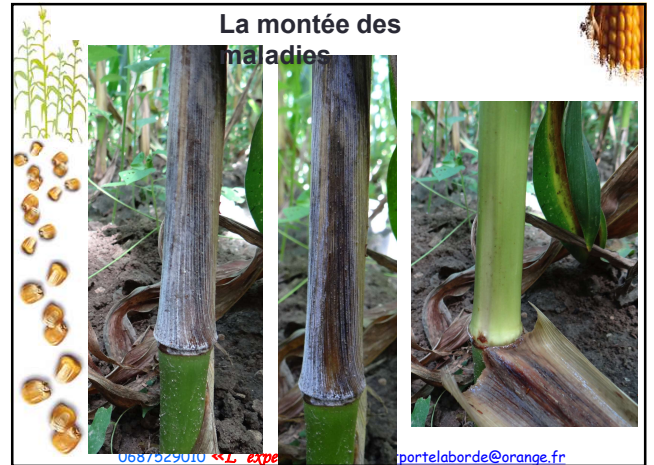

0687529010 «L'expert maïs» albertportelaborde@orange.fr

0687529010 «L'expert maïs» albertportelaborde@orange.fr

0687529010 <<L'expert maïs >> albertportelaborde@orange.fr

La montée des maladies

0687529010 <<L'expert maïs >> albertportelaborde@orange.fr