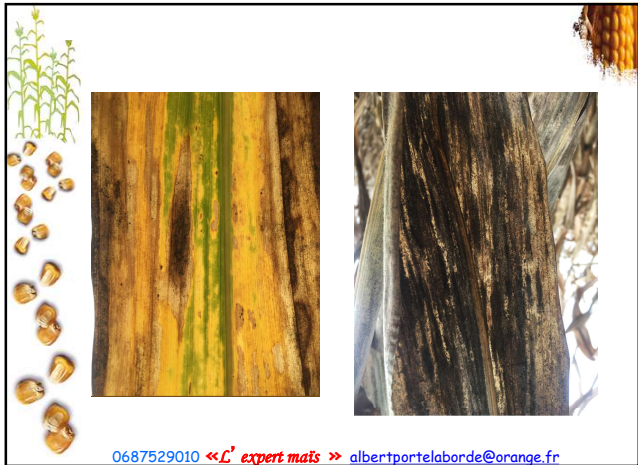

0687529010 «L'expert maïs» albertportelaborde@orange.fr

0687529010 «L'expert maïs» albertportelaborde@orange.fr

0687529010 <<L'expert maïs >> albertportelaborde@orange.fr

La montée des maladies

0687529010 <<L'expert maïs >> albertportelaborde@orange.fr