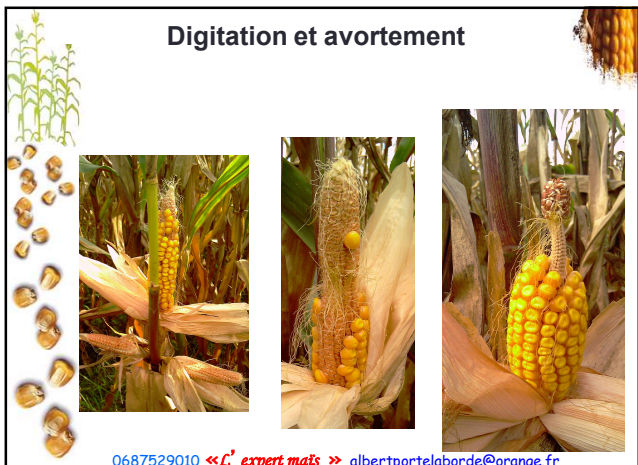

Soies en bouchons

0687529010 <<L'expert maïs >> albertportelaborde@orange.fr

0687529010 <<L'expert maïs >> albertportelaborde@orange.fr

0687529010 <<L'expert maïs >> albertportelaborde@orange.fr

0687529010 <<L'expert maïs >> albertportelaborde@orange.fr

portelaborde@orange.fr

0687529010 <<L'expert maïs >> albertportelaborde@orange.fr

0687529010 <<L'expert maïs >> albertportelaborde@orange.fr

0687529010 <<L'expert maïs >> albertportelaborde@orange.fr

0687529010 <<L'expert maïs >> albertportelaborde@orange.fr