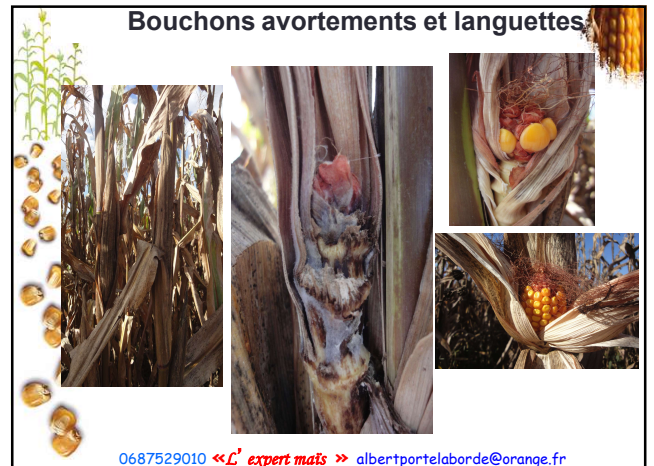

### Avortement et régulation

0687529010 <<L'expert maïs>> albertportelaborde@orange.fr

### SOIES, FÉCONDÉES OU PAS ?

0687529010 <<L'expert maïs>> albertportelaborde@orange.fr

0687529010 «L'expert maïs» albertportelaborde@orange.fr

0687529010 «L'expert maïs» albertportelaborde@orange.fr

**L'auto-étouffement**

0687529010 «L'expert maïs» albertportelaborde@orange.fr

**Bouchons avortements et languettes**

0687529010 «L'expert maïs» albertportelaborde@orange.fr

**Corné ou denté**

...les extrêmes

0687529010 «L'expert maïs» albertportelaborde@orange.fr