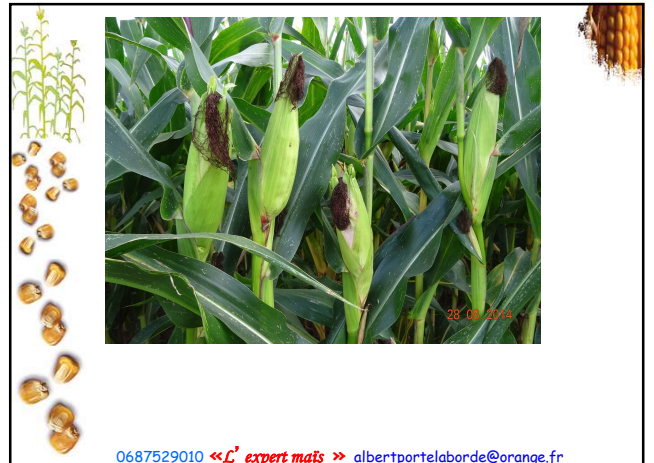

0687529010 <<L'expert maïs >> albertportelaborde@orange.fr