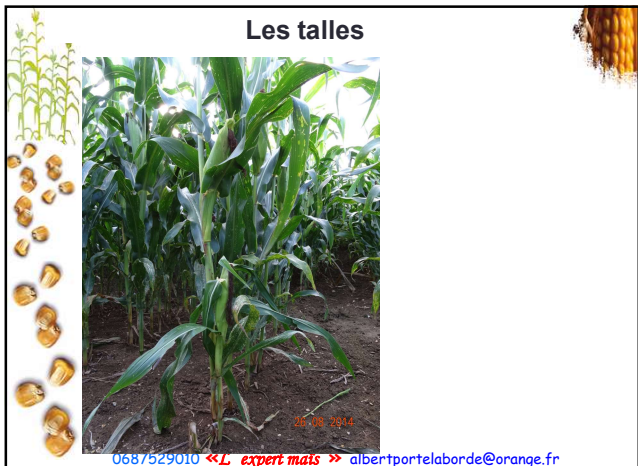

0687529010 <<L'expert maïs >> albertportelaborde@orange.fr