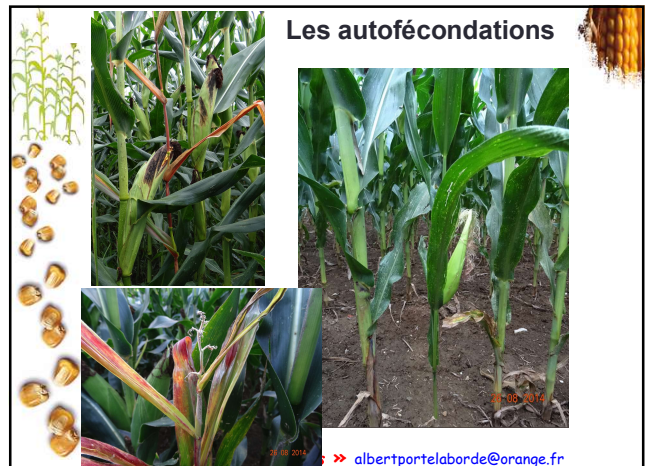

<<L'expert maïs >> albertportelaborde@orange.fr