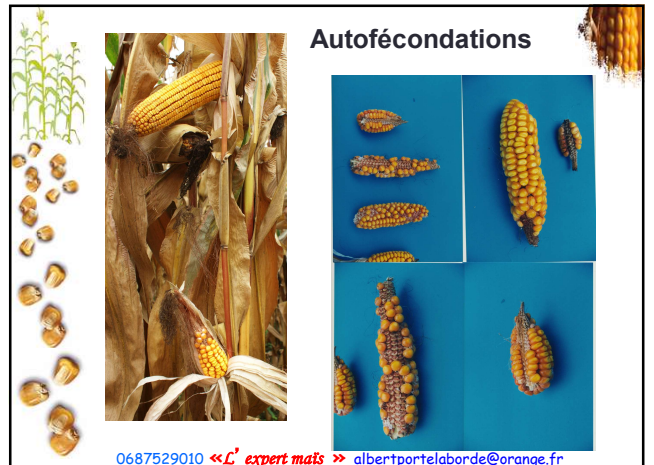

0687529010 <<L'expert maïs >> albertportelaborde@orange.fr